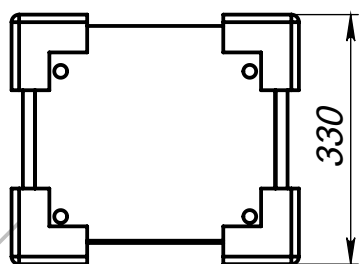

пенал консольный *СОХО ПБК-35*

пенал консольный Сохо пбк-35

Уровень пола

Уровень пола

Уровень пола

(*) - Габаритные размеры изделия

пенал консольный *СОХО ПБК-35*

Габариты в упакованном виде

Защитный уголок из пенопласта

Упаковка из 5-слойного гофрокартона