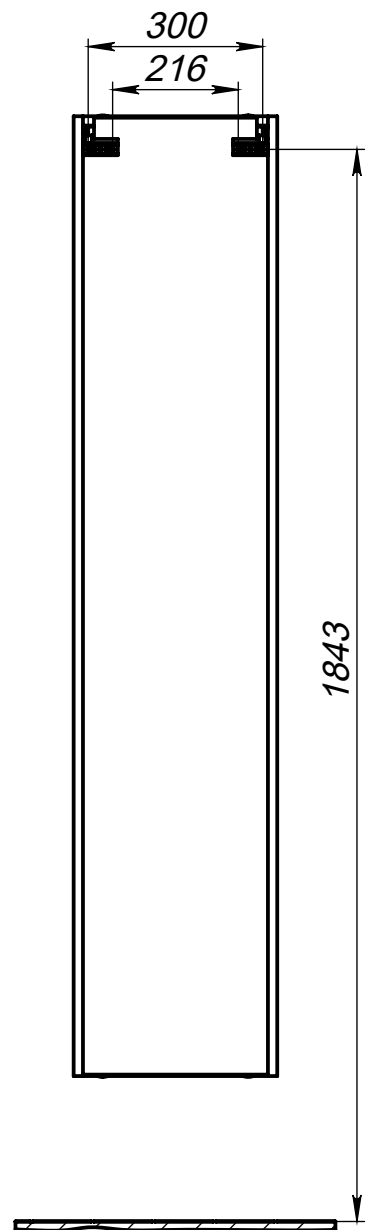

пенал консольный *СОХО ПБК-35*

пенал консольный Сохо пбк-35

Уровень пола

Уровень пола

Уровень пола

(*) - Габаритные размеры изделия

пенал консольный *СОХО ПБК-35*

Габариты в упакованном виде

Защитный уголок из пенопласта

Упаковка из 5-слойного гофрокартона