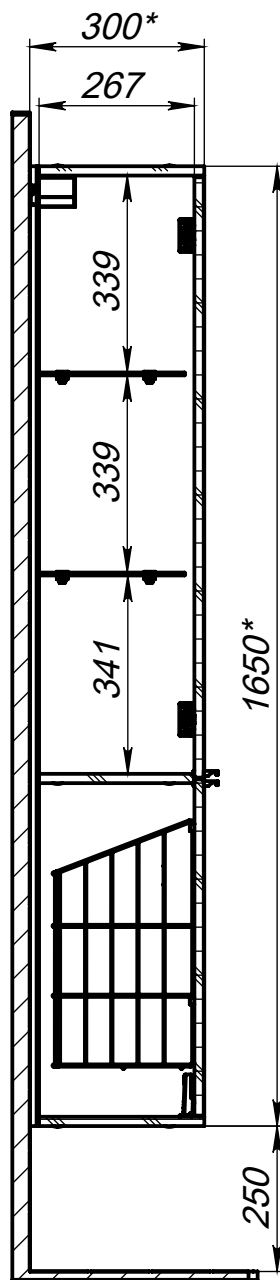

пенал консольный *СОХО ПБК-35*

пенал консольный Сохо пбк-35

Уровень пола

Уровень пола

Уровень пола

(*) - Габаритные размеры изделия

пенал консольный *СОХО ПБК-35*

Габариты в упакованном виде

Защитный уголок из пенопласта

Упаковка из 5-слойного гофрокартона