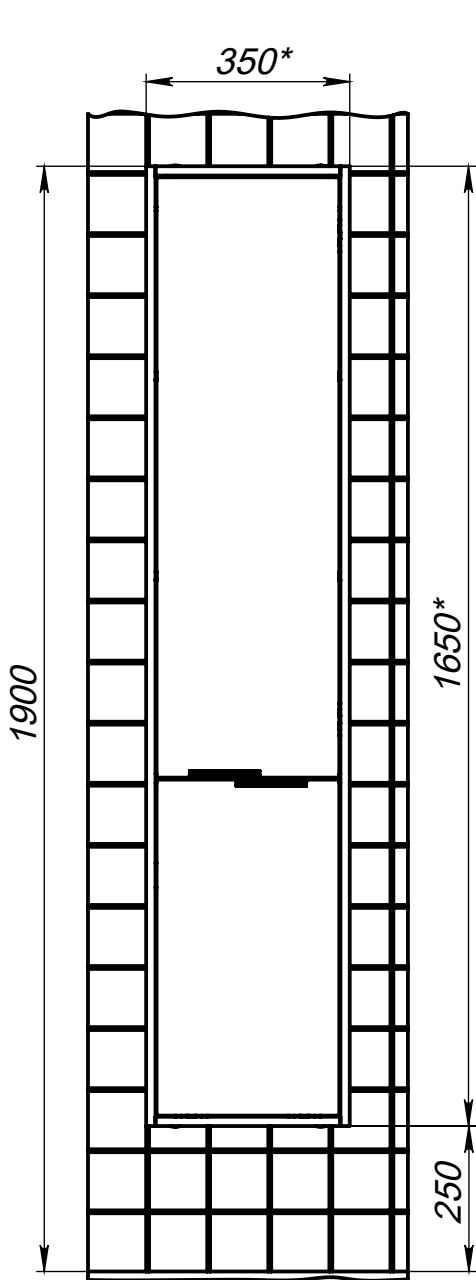

пенал консольный *СОХО ПБК-35*

пенал консольный Сохо пбк-35

Уровень пола

Уровень пола

Уровень пола

(*) - Габаритные размеры изделия

пенал консольный *СОХО ПБК-35*

Габариты в упакованном виде

Защитный уголок из пенопласта

Упаковка из 5-слойного гофрокартона