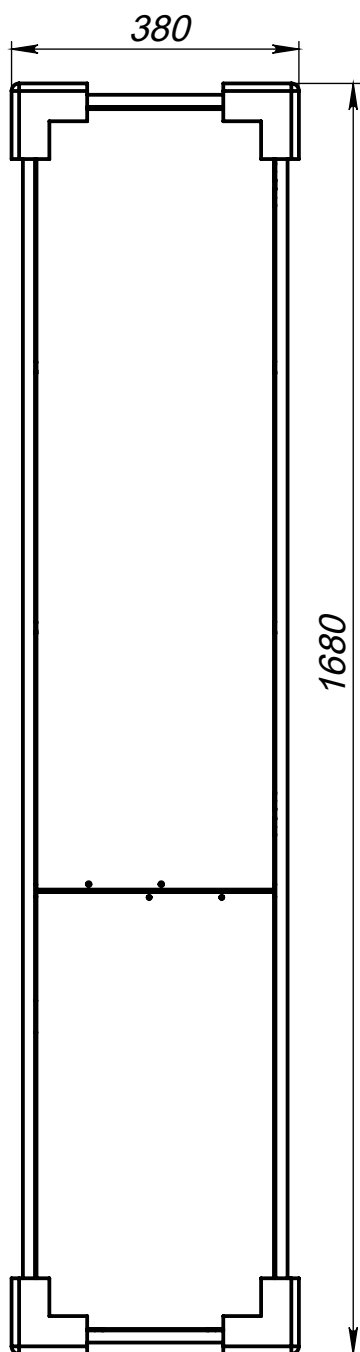

пенал консольный *СОХО ПБК-35*

пенал консольный Сохо пбк-35

Уровень пола

Уровень пола

Уровень пола

(*) - Габаритные размеры изделия

пенал консольный *СОХО ПБК-35*

Габариты в упакованном виде

Защитный уголок из пенопласта

Упаковка из 5-слойного гофрокартона