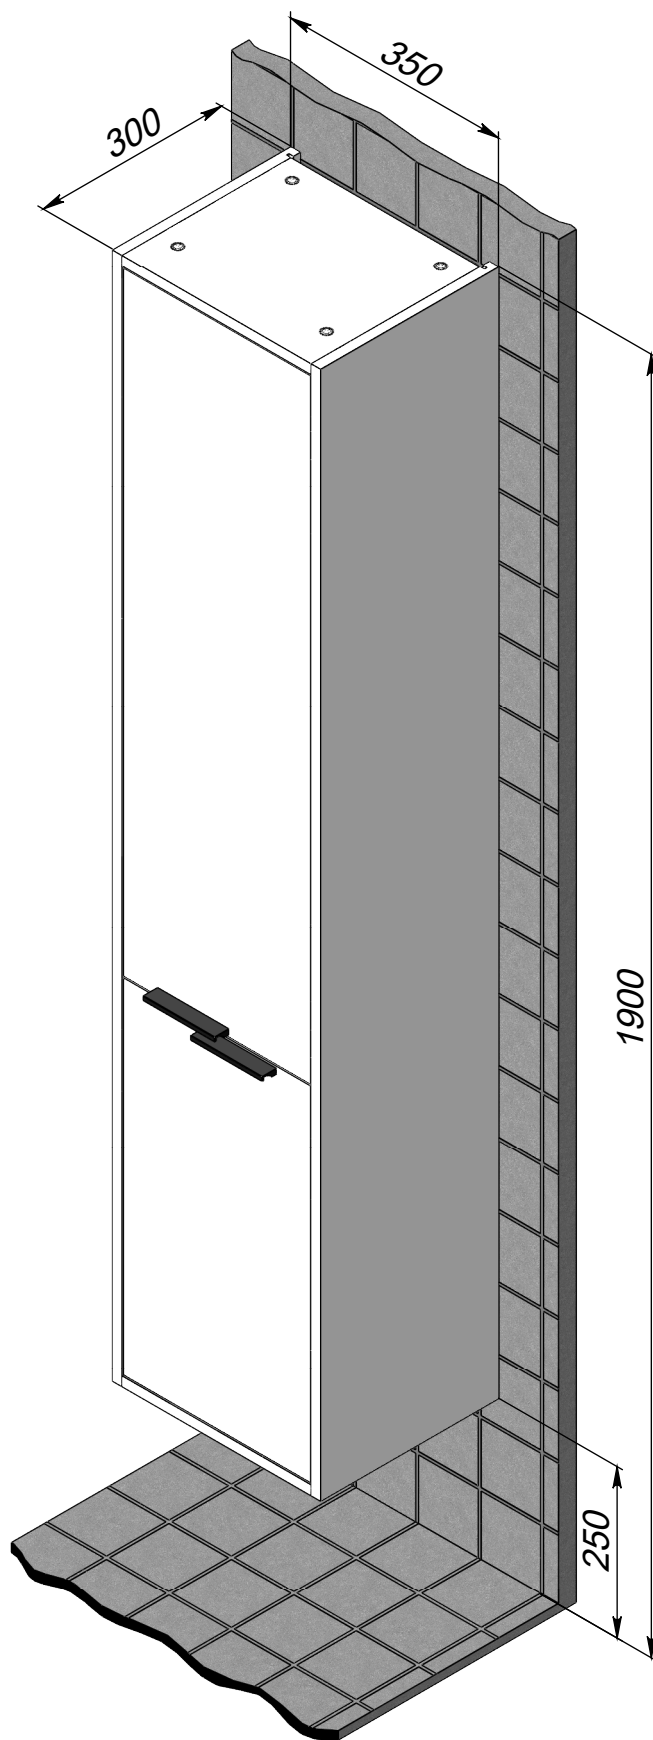

пенал консольный *СОХО ПБК-35*

пенал консольный Сохо пбк-35

Уровень пола

Уровень пола

Уровень пола

(*) - Габаритные размеры изделия

пенал консольный *СОХО ПБК-35*

Габариты в упакованном виде

Защитный уголок из пенопласта

Упаковка из 5-слойного гофрокартона