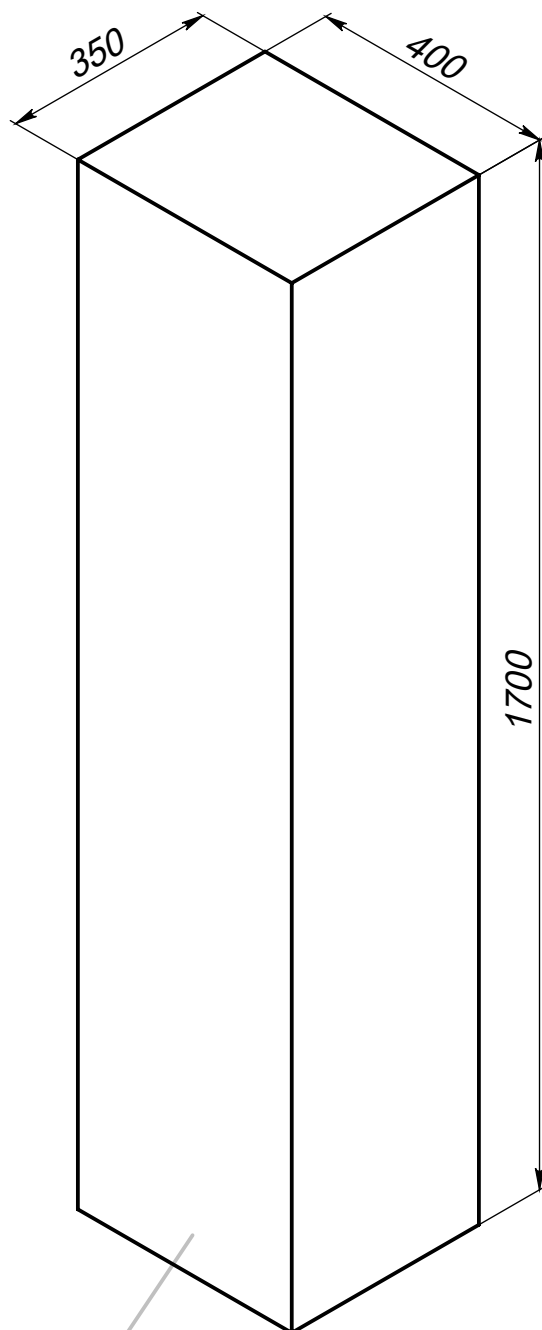

пенал консольный *СОХО ПБК-35*

пенал консольный Сохо пбк-35

Уровень пола

Уровень пола

Уровень пола

(*) - Габаритные размеры изделия

пенал консольный *СОХО ПБК-35*

Габариты в упакованном виде

Защитный уголок из пенопласта

Упаковка из 5-слойного гофрокартона